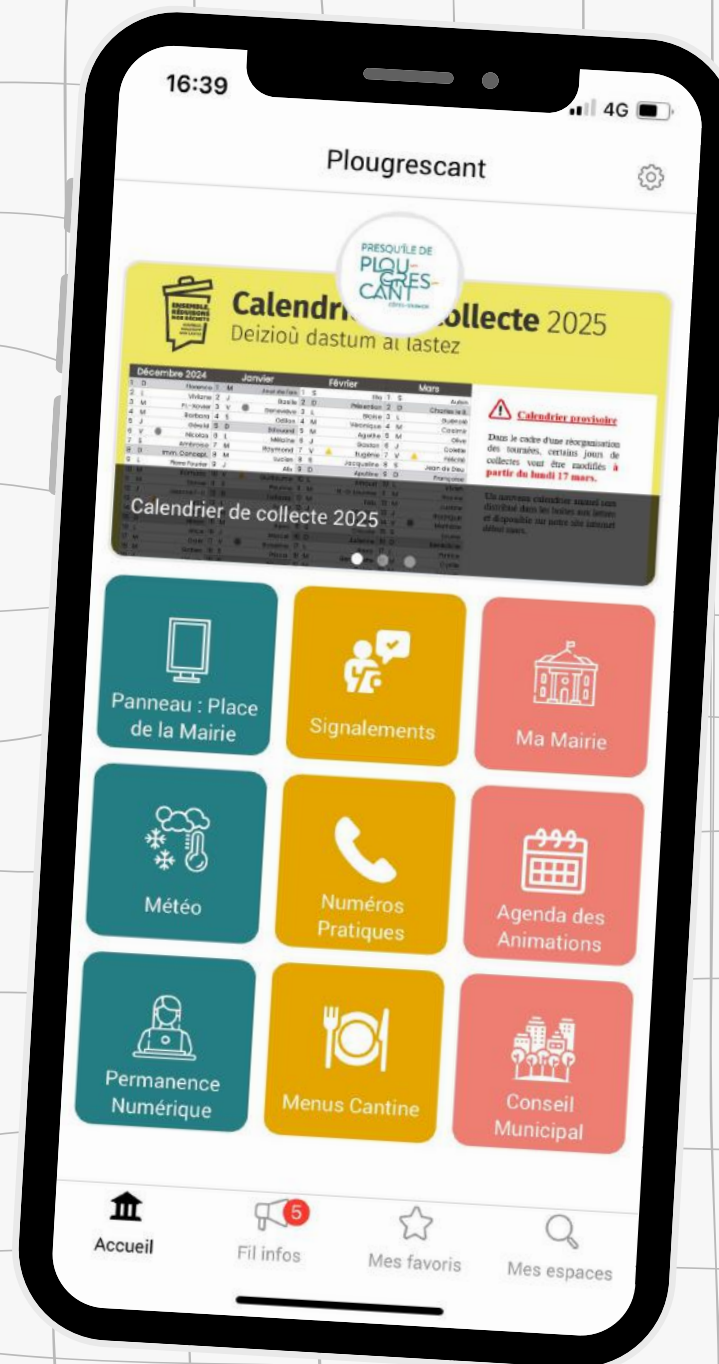

ATELIER NUMÉRIQUE COLLECTIF MARDI 4 FÉVRIER 2025 À 10H, MAIRIE

★ utiliser
l'appli
mobile
city all

02 96 92 51 18
CONSEILLER-NUMERIQUE@PLOUGRESCANT.FR

Financé par

QUELS SONT LES OBJECTIFS DE L'ATELIER ?

PRÉSENTATION DE CITYALL

**TÉLÉCHARGER ET INSTALLER
L'APPLICATION CITY ALL**

**NAVIGUER SUR L'APPLICATION
CITYALL ET AJOUTER LA MAIRIE DE
PLOUGRESCANT DANS MES FAVORIS**

**EFFECTUER UN SIGNALEMENT AVEC
PHOTOS À LA MAIRIE DE PLOUGRESCANT**

0

1

**PRÉSENTATION
DE CITYALL**

DÉCOUVREZ L'APPLICATION MOBILE
DE **VOTRE VILLE**

La mairie vous
informe en temps réel
sur votre Smartphone

-  Alertes notification
-  Actualités
-  Événements
-  Travaux

Retrouvez toute l'information
locale sur votre Smartphone !

Téléchargez gratuitement **CityAll**
puis sélectionnez votre ville

ACCÈS DIRECTS

NUMÉROS PRATIQUES, SIGNALEMENTS, ETC.

Avec l'application **CityAll** vous êtes
avertis en temps réel des activités de
Plougrescant.