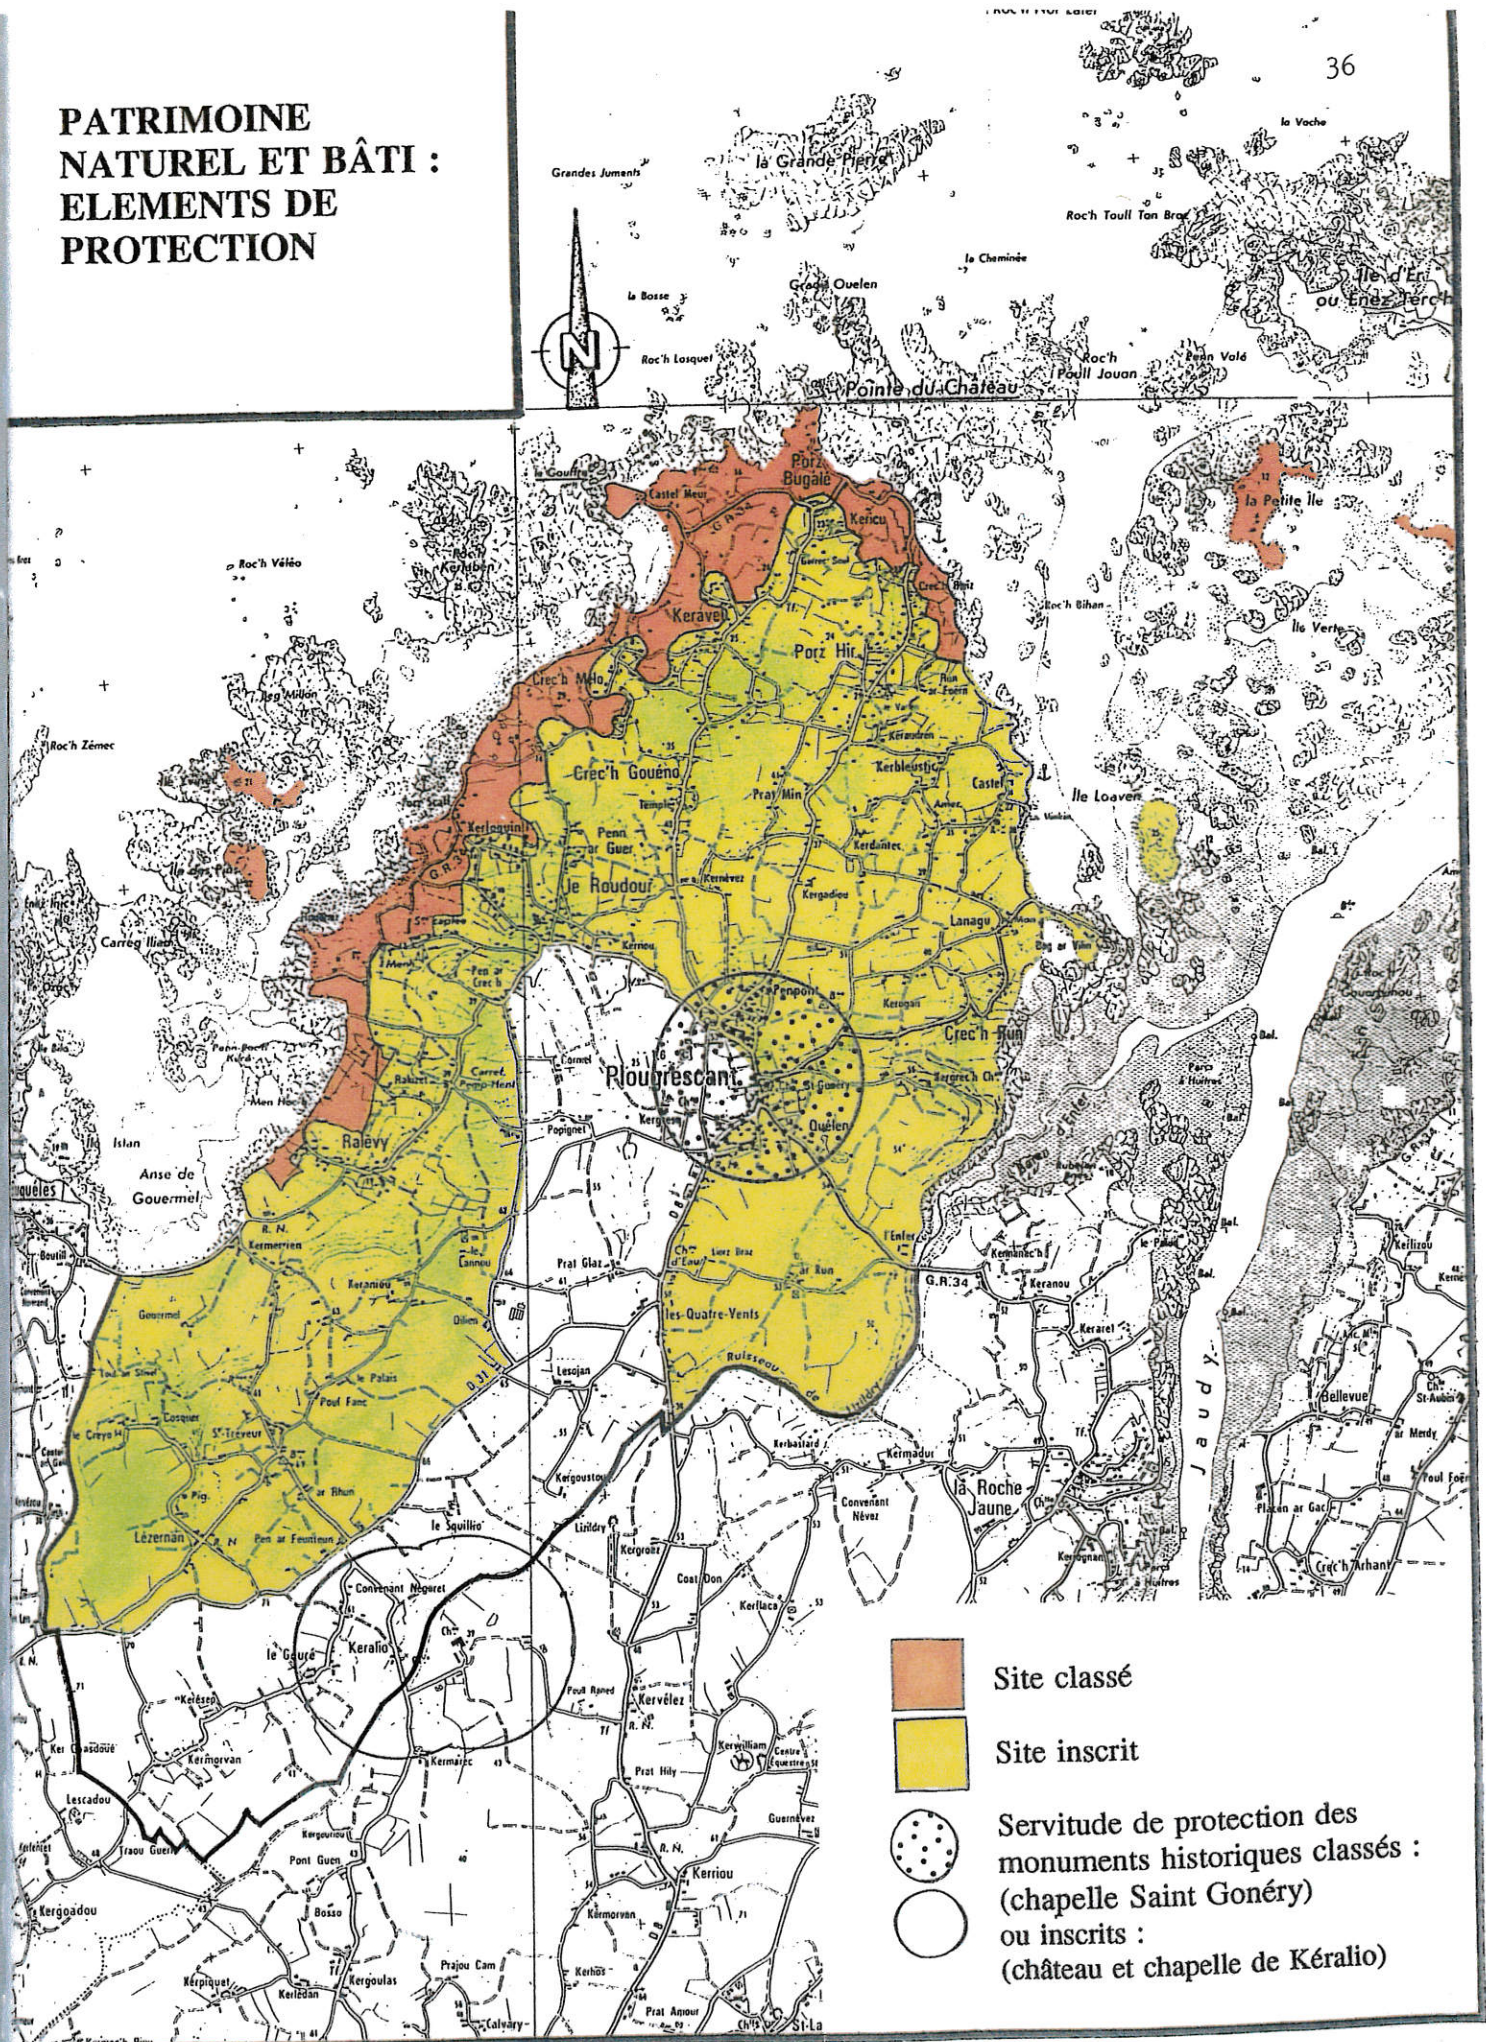

PATRIMOINE NATUREL ET BÂTI : ELEMENTS DE PROTECTION

- Site classé
- Site inscrit
- Servitude de protection des monuments historiques classés : (chapelle Saint Gonéry)
- ou inscrits : (château et chapelle de Kéralio)